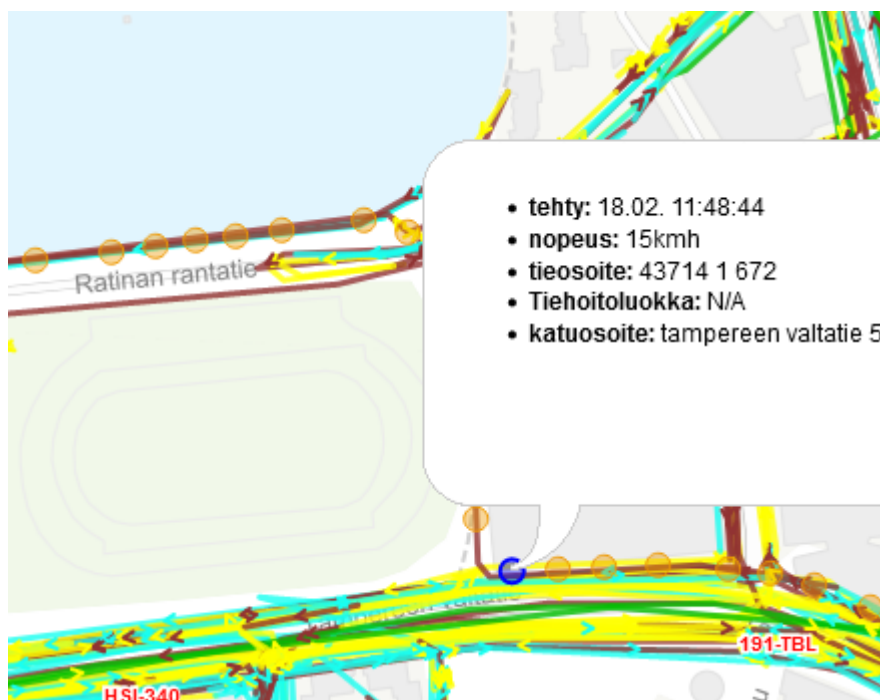

LIITE 2: GPS ote 18.02.2022 klo 11.48 tehdystä hiekoituksesta