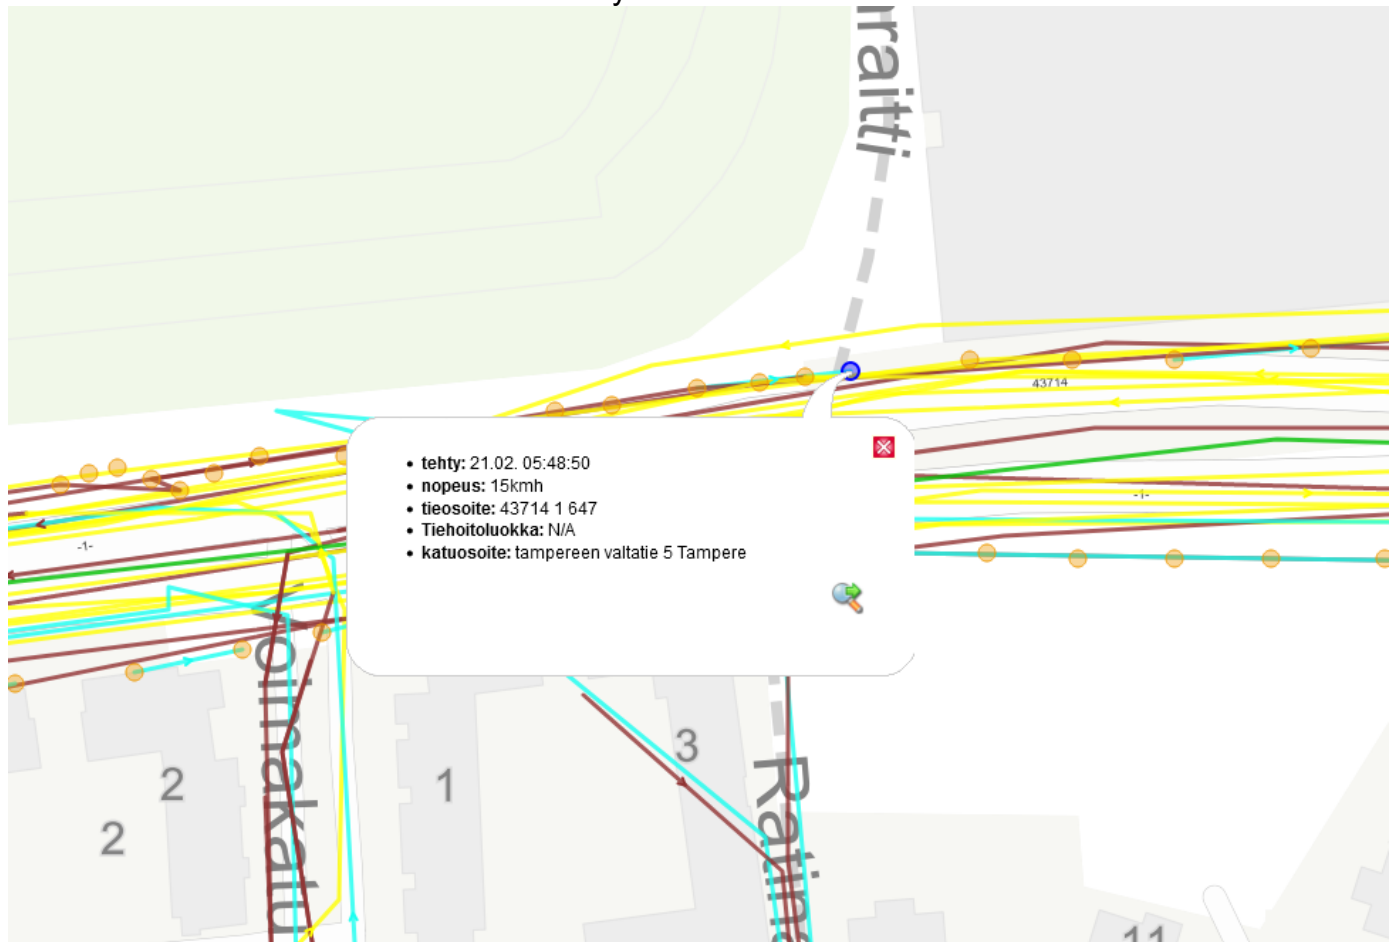

LIITE 1. GPS ote 21.02.2022 klo 5.48 tehdystä hiekoituksesta